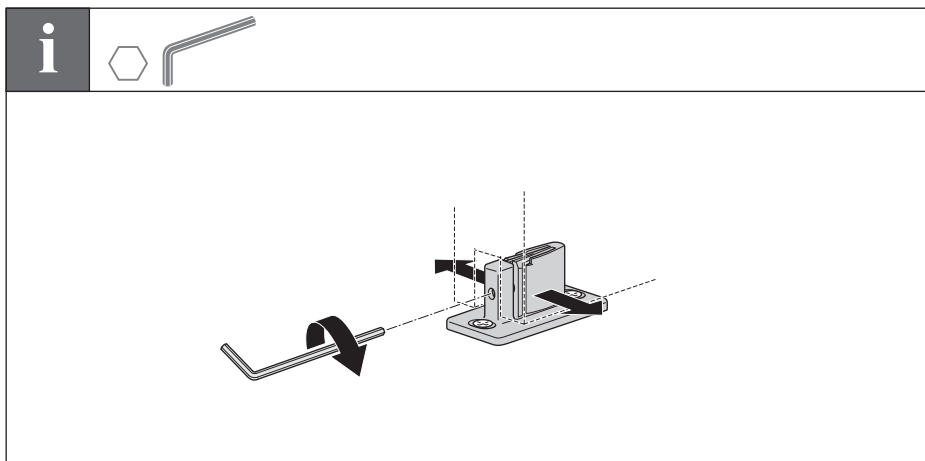

732.29.793

HDE 04.02.2021