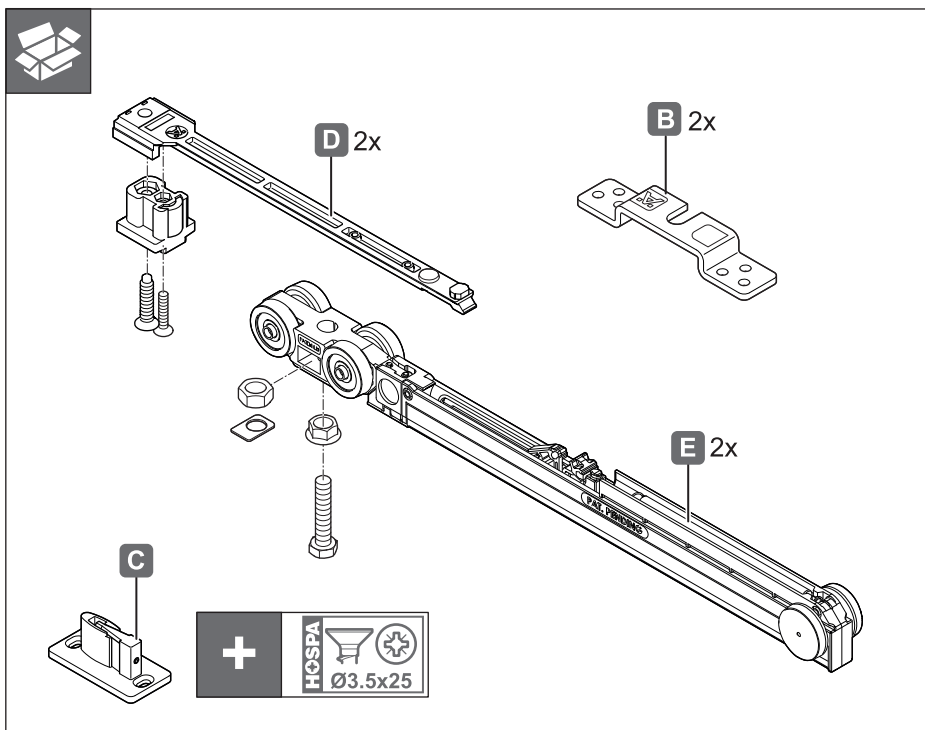

Slido D-Line 11

941.62.018

D-Line11	 E
160P	941.62.018

732.29.793

HDE 04.02.2021

i

732.29.793

i