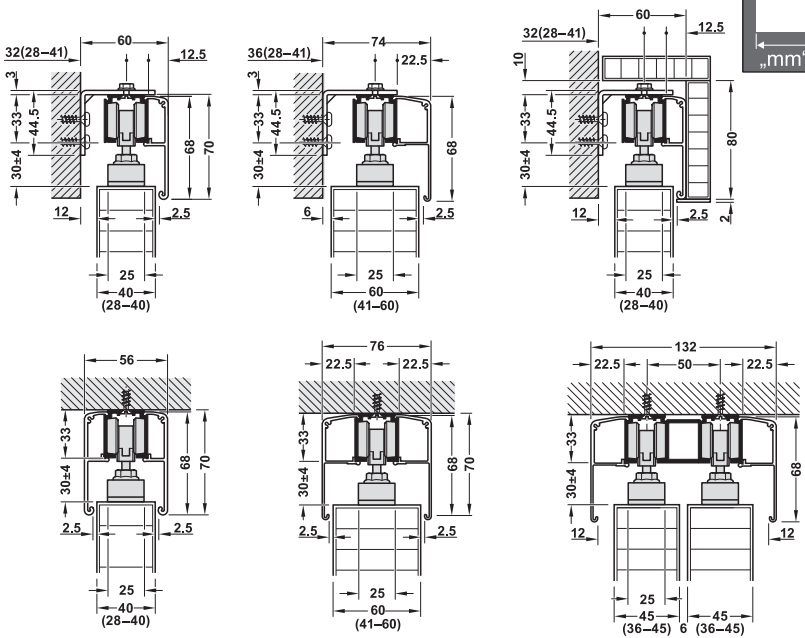

Slido D-Line 11

941.62.018

D-Line11	 E
160P	941.62.018

732.29.793

HDE 04.02.2021

i

732.29.793

i