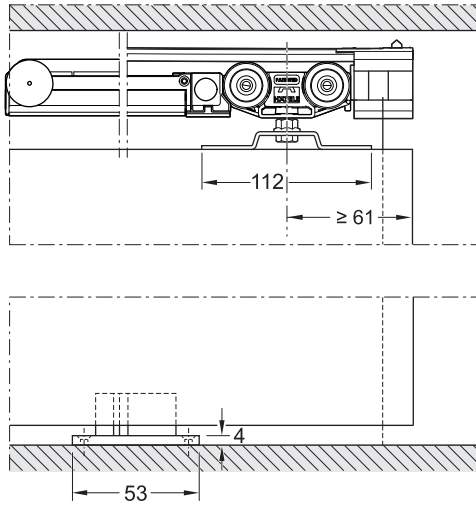

Slido D-Line 11

941.62.018

D-Line11	 E
160P	941.62.018

732.29.793

HDE 04.02.2021

i

732.29.793

i