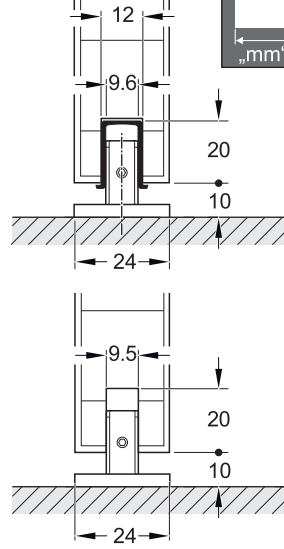

Slido D-Line 11

941.62.018

D-Line11	 E
160P	941.62.018

732.29.793

HDE 04.02.2021

i

732.29.793

i