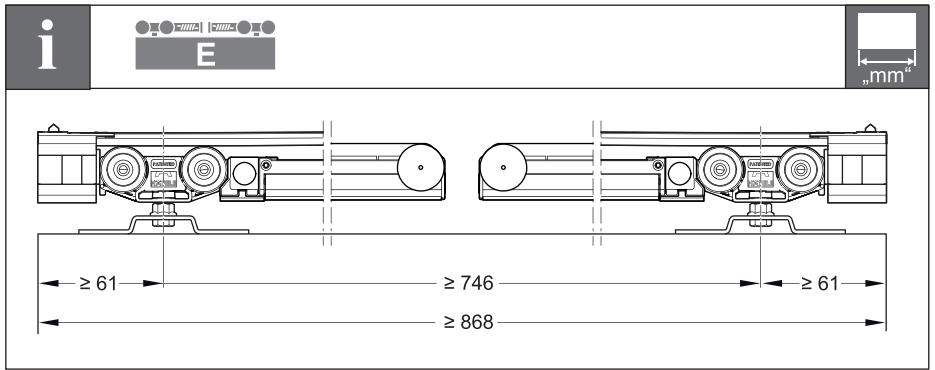

732.29.793

HDE 04.02.2021