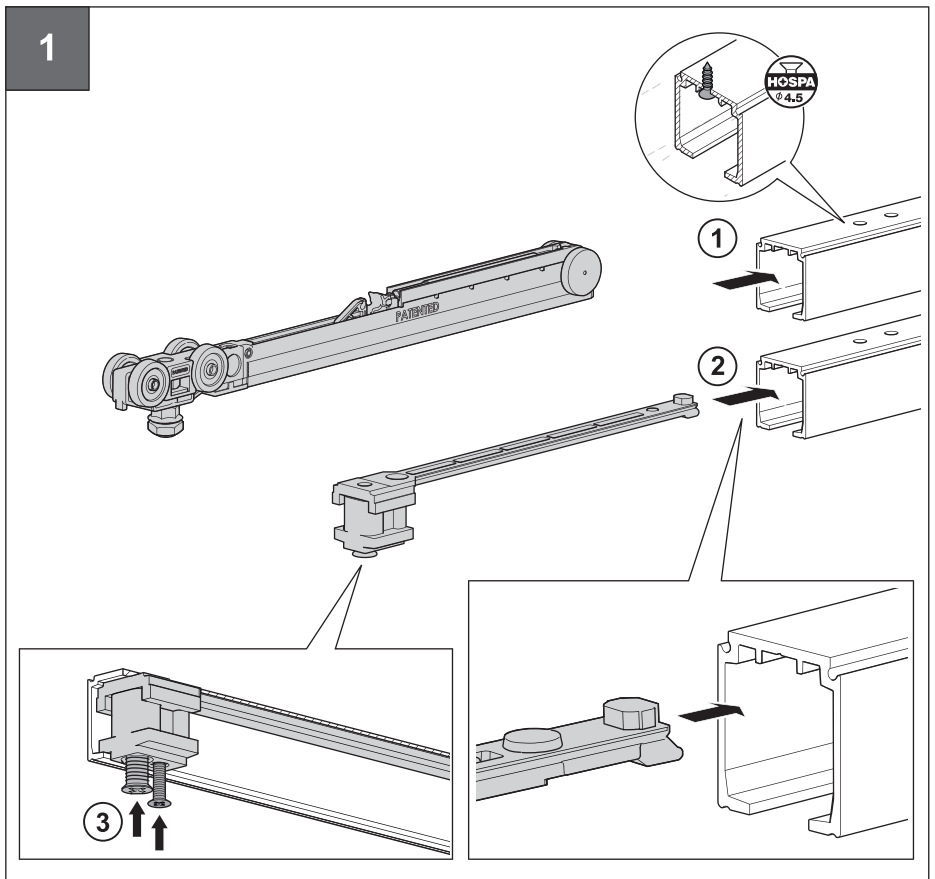

732.29.793