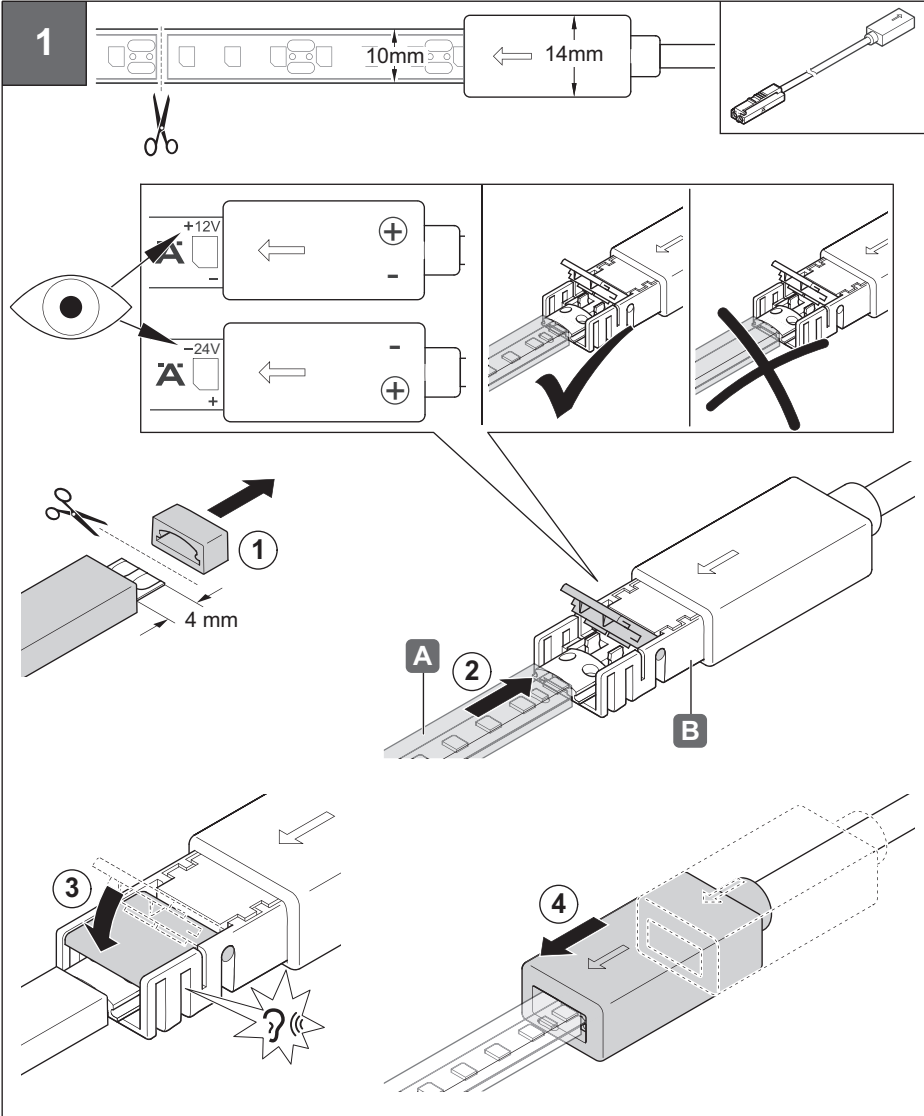

LED2063
LED3043
LED3046

833.74.3xx
833.76.3xx

732.28.344

A

+

B

x	12V
2000	833.95.703

B

x	24V
2000	833.95.709

+

C

x	12/24V
50	833.89.203
500	833.89.204
2000	833.89.205

	12/24 V System	W/m	max. (m)						T_A -20 °C – +45 °C -4 °F – +113 °F
			20W	40W	60W	90W	270W		
12V	LED2063	4,8	4,1	8,3	12,5			5,000 x 10 x 5	
24V	LED3043	4,8	4,1	8,3		18,7	18,7		
	LED3046	9,6	2,0	4,1		9,3	9,3		

HDE 29.03.2022

7 32 28 344

HDE 29.03.2022