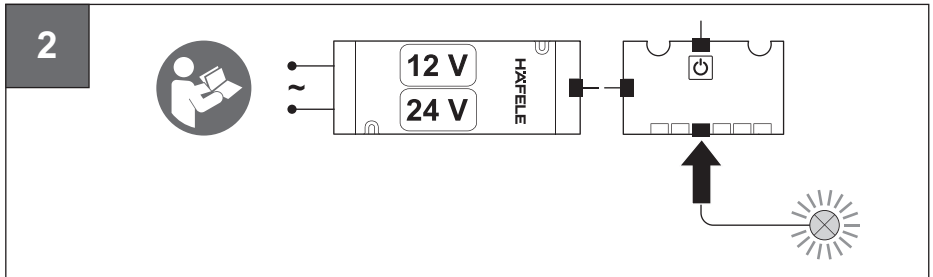

732.28.344

HDE 29.03.2022