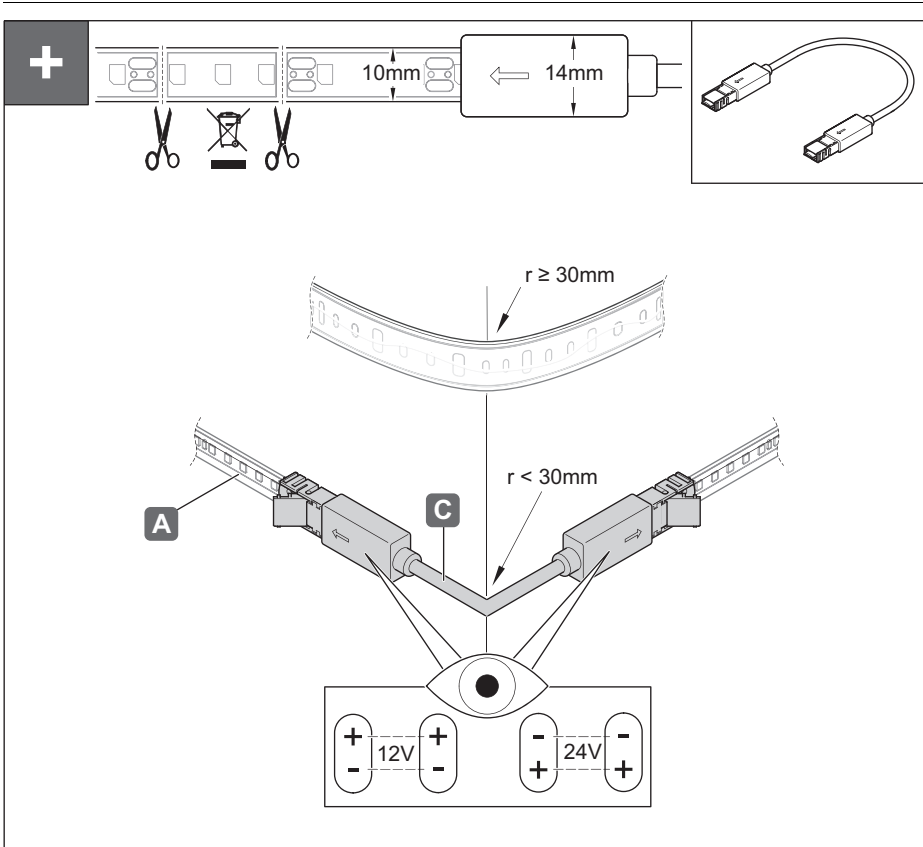

732.26.344

HDE 29.03.2022