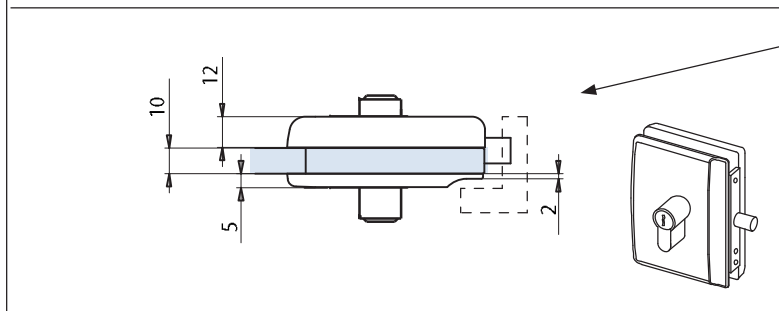

Art. V-504

Serratura Minima per scorrevole vetro
Minima lock for glass sliding door
Minima Schloss für Glasschiebetür

Art. V-518 SX/DX LI/RE LE/RI

Serratura "MINIMA" con gancio
con battuta per porte scorrevoli
con pomolo e cilindro

*Minimal lock and cylinder
with lock for glass sliding door with
rebate for rebated doors*

*Minima Hakenschloss und Zylinder
für Glasschiebetür mit Anschlag*

Art. V-505

Serratura Minima con foro cilindro
Minima deadlock for cylinder
Minima Schloss für Profilzylinder PZ

Art. V-519 SX/DX LI/RE LE/RI

Serratura "MINIMA" con chiavistello
tondo, con battuta per porte a battente

*Minimal lock for cylinder (pz)
with rebate for rebated doors*

*Minima Schloss
für Profilzylinder für Türen mit
Anschlag*