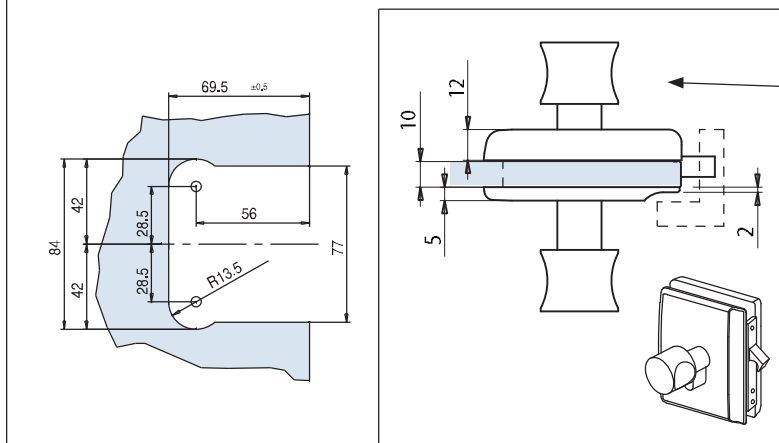

Art. V-504

Serratura Minima per scorrevole vetro
Minima lock for glass sliding door
Minima Schloss für Glasschiebetür

Art. V-518 SX/DX LI/RE LE/RI

Serratura "MINIMA" con gancio
con battuta per porte scorrevoli
con pomolo e cilindro

*Minimal lock and cylinder
with lock for glass sliding door with
rebate for rebated doors*

*Minima Hakenschloss und Zylinder
für Glasschiebetür mit Anschlag*

Art. V-505

Serratura Minima con foro cilindro
Minima deadlock for cylinder
Minima Schloss für Profilzylinder PZ

Art. V-519 SX/DX LI/RE LE/RI

Serratura "MINIMA" con chiavistello
tondo, con battuta per porte a battente

*Minimal lock for cylinder (pz)
with rebate for rebated doors*

*Minima Schloss
für Profilzylinder für Türen mit
Anschlag*