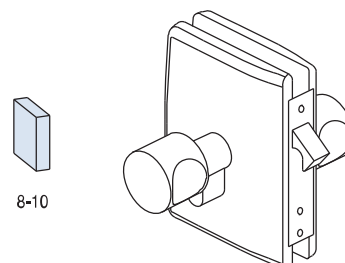

Art. V-504

Serratura Minima per scorrevole vetro
Minima lock for glass sliding door
Minima Schloss für Glasschiebetür

Art. V-518 SX/DX LI/RE LE/RI

Serratura "MINIMA" con gancio
con battuta per porte scorrevoli
con pomolo e cilindro

*Minimal lock and cylinder
with lock for glass sliding door with
rebate for rebated doors*

*Minima Hakenschloss und Zylinder
für Glasschiebetür mit Anschlag*

Art. V-505

Serratura Minima con foro cilindro
Minima deadlock for cylinder
Minima Schloss für Profilzylinder PZ

Art. V-519 SX/DX LI/RE LE/RI

Serratura "MINIMA" con chiavistello
tondo, con battuta per porte a battente

*Minimal lock for cylinder (pz)
with rebate for rebated doors*

*Minima Schloss
für Profilzylinder für Türen mit
Anschlag*