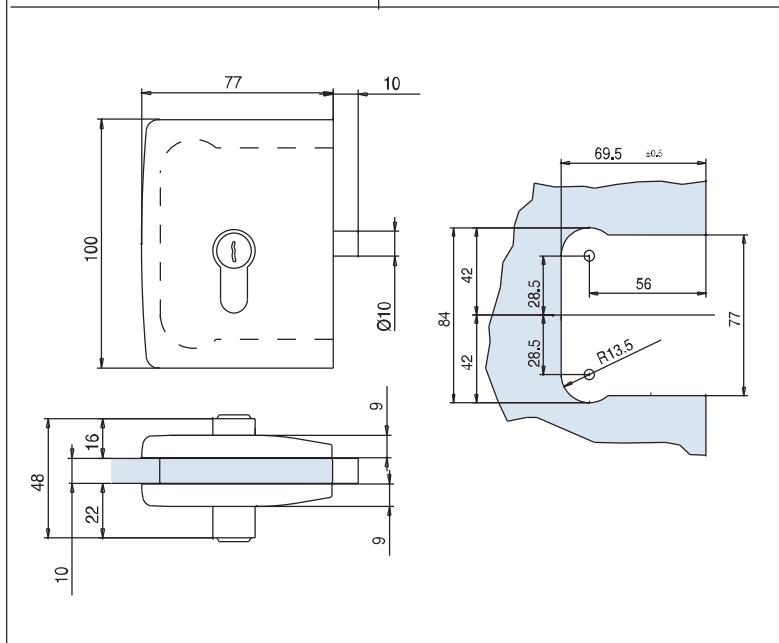

Art. V-504

Serratura Minima per scorrevole vetro
Minima lock for glass sliding door
Minima Schloss für Glasschiebetür

Art. V-518 SX/DX LI/RE LE/RI

Serratura "MINIMA" con gancio
con battuta per porte scorrevoli
con pomolo e cilindro

*Minimal lock and cylinder
with lock for glass sliding door with
rebate for rebated doors*

*Minima Hakenschloss und Zylinder
für Glasschiebetür mit Anschlag*

Art. V-505

Serratura Minima con foro cilindro
Minima deadlock for cylinder
Minima Schloss für Profilzylinder PZ

Art. V-519 SX/DX LI/RE LE/RI

Serratura "MINIMA" con chiavistello
tondo, con battuta per porte a battente

*Minimal lock for cylinder (pz)
with rebate for rebated doors*

*Minima Schloss
für Profilzylinder für Türen mit
Anschlag*