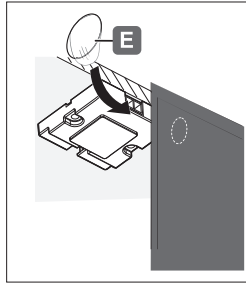

2A

833.89.137
833.89.182
833.89.183

833.89.134 833.89.176 833.89.177
833.89.135 833.89.178 833.89.179
833.89.136 833.89.180 833.89.181