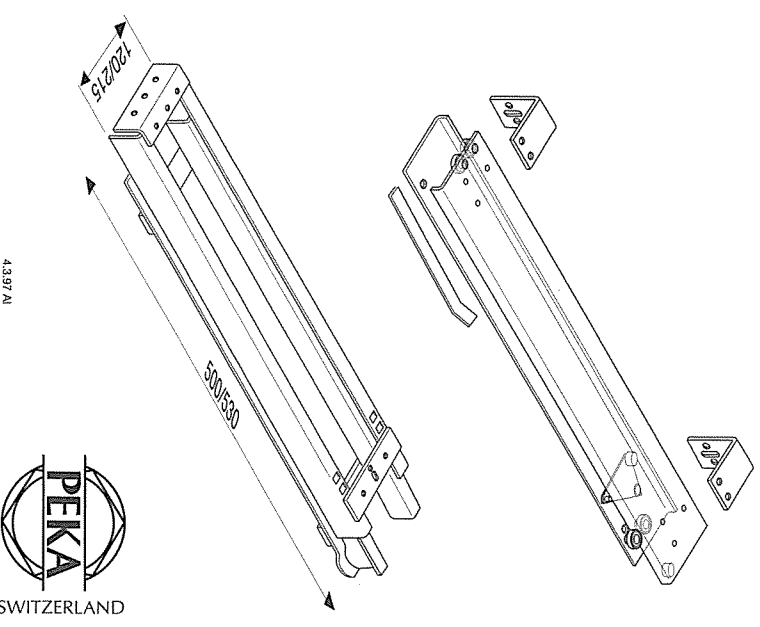

Einfachauszug-Beschlag für Hochschrankauszüge in Holzkonstruktionen

Garniture pour extension simple d'armoire haute dans une construction en bois

Standard extensible rail for slide-out larders in wooden kit units

Kast

Montageanleitung
Instructions de montage
Assembly instructions

Typ BxL	X	Y	X1	Y1
Kast 120-500	70	70	50	435
Kast 120-530	70	100	50	465
Kast 215-500	142	70	102	435
Kast 215-530	142	100	102	465