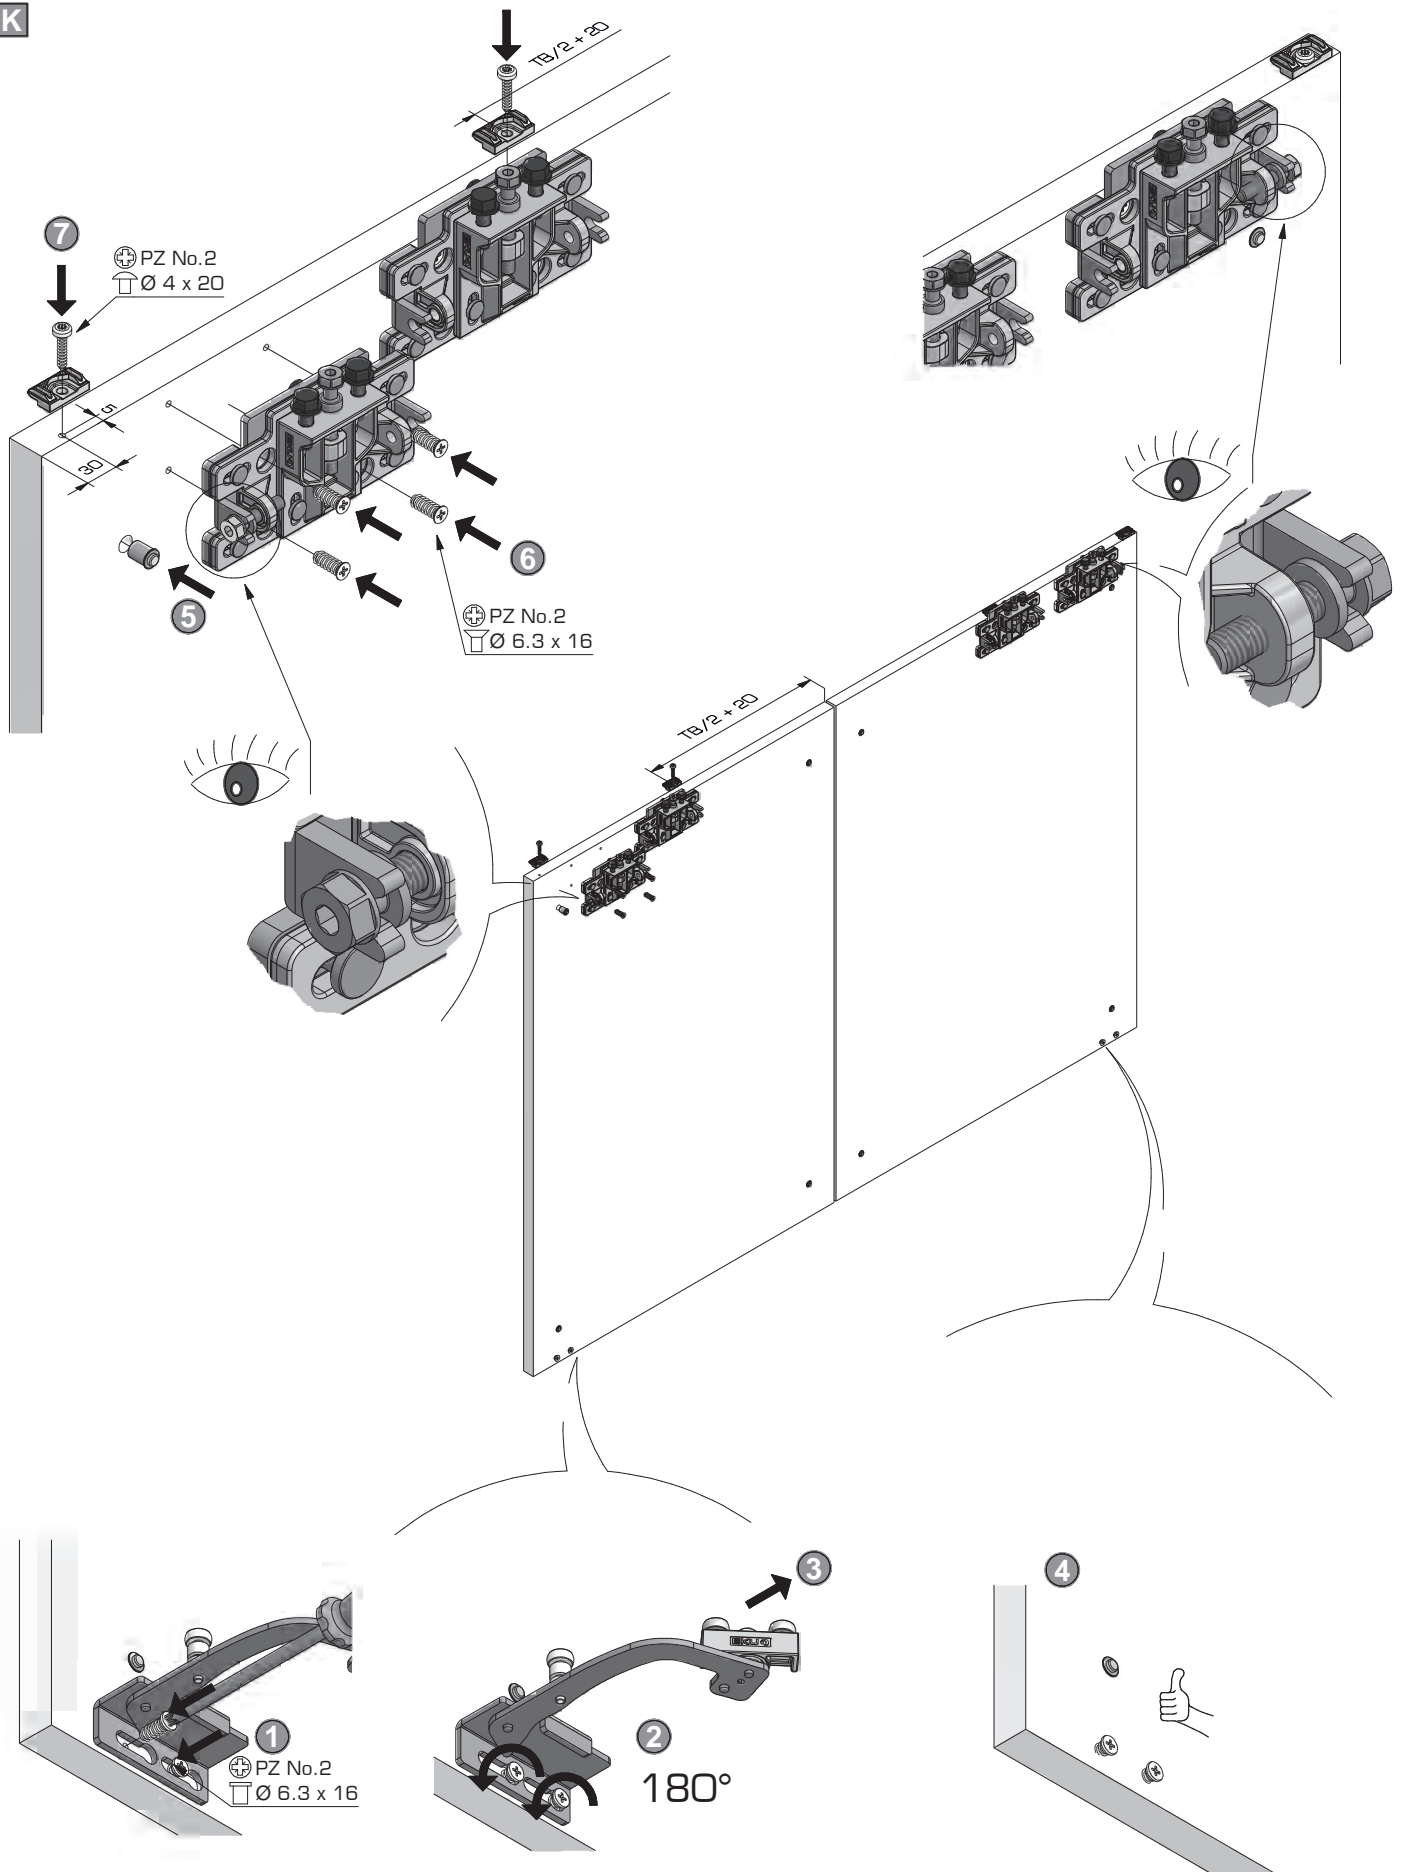

**Werkzeug | Tool | Outil**

- ⊕ PZ: 2
- ⊕ SW: 4
- ⊕ TX:
- ⊕ No.:
- ⊕ SW: 10

**A**

**2x** 053.3419

**1x** 053.3379

**2x** 053.3381

**C** Sicherungsschraube entfernen | Remove security screw | Enlevez la vis de sécurité

**D**

E

F

**G** Schienen reinigen! | Clean the tracks! | Nettoyez les rails!

**H**

J

K

L Türe | Door | Porte

**M** Justieren | Adjust | Ajuster

**N**

0

SW - A + 8