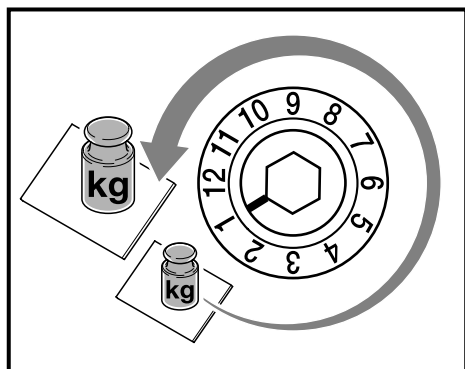

6

7

8

9

10

Item No.	3675.301.001	3675.302.001	3675.303.001
 F blau, blue bleu, blu (kg)	G braun, brown (kg)	H schwarz, black noir, nero (kg)	
400 mm	1.6 - 3.1	3.0 - 5.3	5.2 - 9.4
500 mm	1.3 - 2.6	2.5 - 4.2	4.3 - 7.5
600 mm	1.1 - 2.5	2.3 - 4.2	4.0 - 6.7