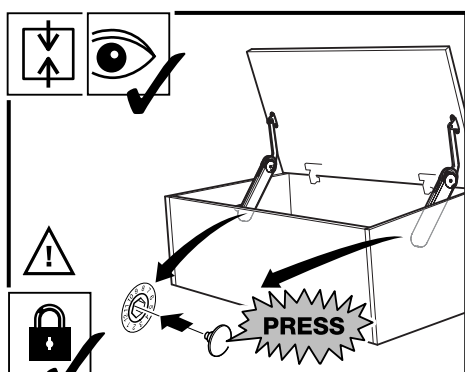

1

2

3

4

5

6

7

8

9

10

Item No.	3675.301.001	3675.302.001	3675.303.001
  F blau, blue bleu, blu (kg)	G braun, brown (kg)	H schwarz, black noir, nero (kg)	
400 mm	1.6 - 3.1	3.0 - 5.3	5.2 - 9.4
500 mm	1.3 - 2.6	2.5 - 4.2	4.3 - 7.5
600 mm	1.1 - 2.5	2.3 - 4.2	4.0 - 6.7

11

12