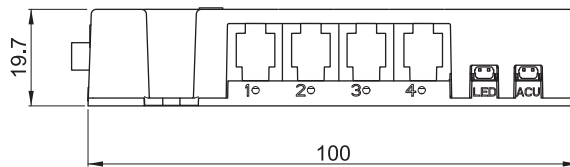

FT 200 / FT 200 CAP

237.59.010
237.59.011

www.hafele.com

237.59.010 237.59.011	12 V DC	100 x 50 x 20 mm	0-55 °C

ZN 6.209.010.90c

732.22.025

+

C 079.00.013

D 079.00.027

E

823.28.327	2
823.28.351	5
823.28.360	10

i

„mm“

HDE 20.12.2021

732.22.025

HDE 20.12.2021