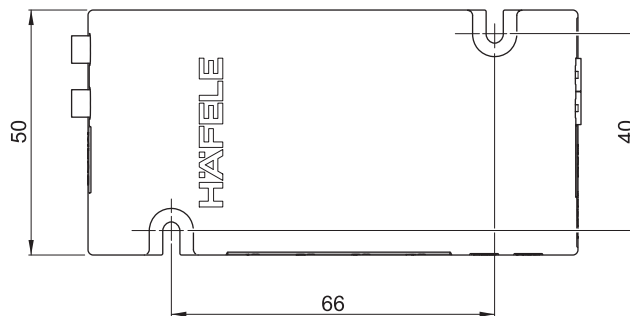

FT 200 / FT 200 CAP

237.59.010
237.59.011

www.hafele.com

237.59.010 237.59.011	12 V DC	100 x 50 x 20 mm	0-55 °C

ZN 6.209.010.90c

732.22.025

+

C 079.00.013

D 079.00.027

E

823.28.327	2
823.28.351	5
823.28.360	10

i

„mm“

HDE 20.12.2021

732.22.025

HDE 20.12.2021